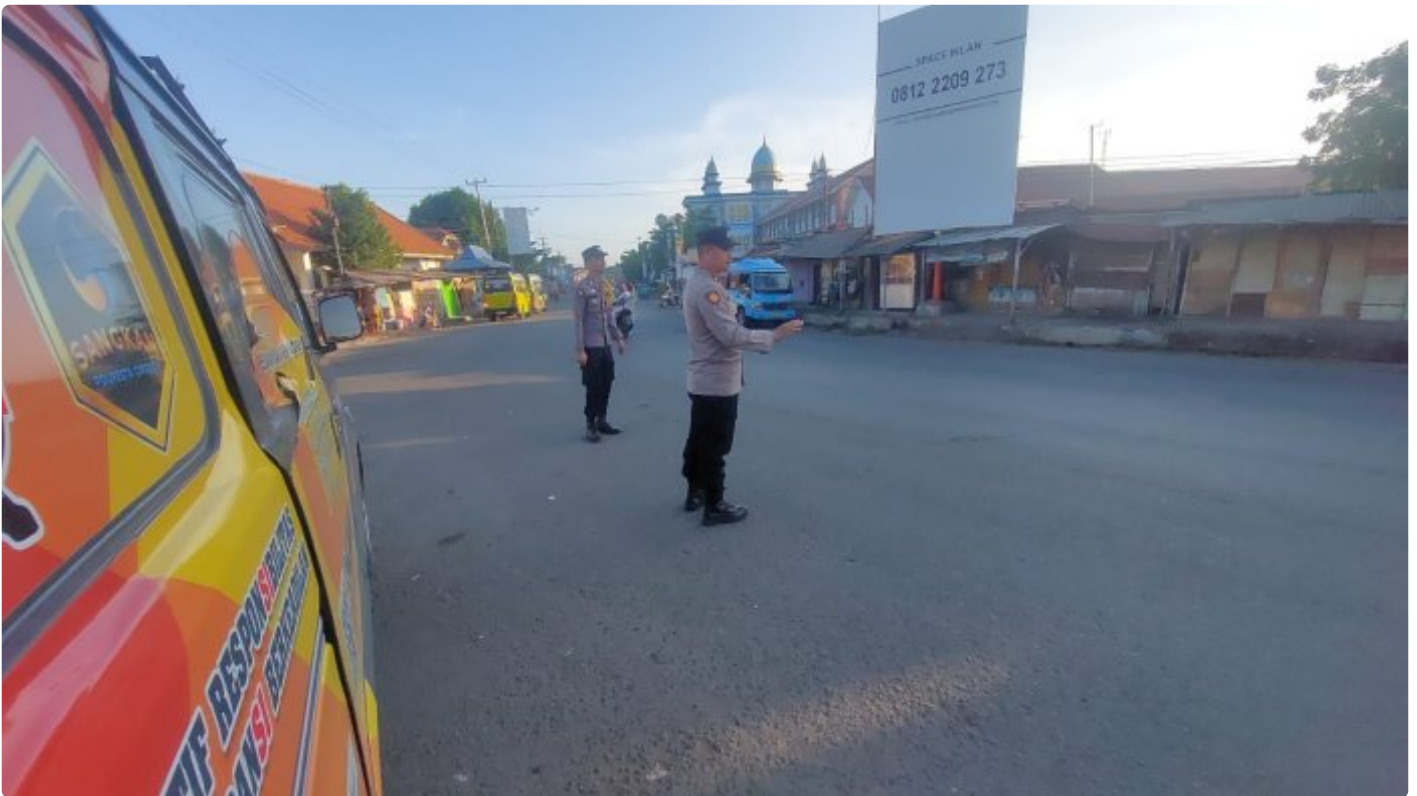

## Polsek Lemahabang Polresta Cirebon Berikan Pengaturan Pagi Hari

Panji R - [CIREBON.GWI.WEB.ID](http://CIREBON.GWI.WEB.ID)

Jul 10, 2023 - 14:23

**KAB. CIREBON** - Bentuk pelayanan masyarakat polsek Lemahabang diimplementasikan dalam bentuk melayani warga di aplikasikan dalam bentuk Kegiatan rutin anggota Polsek Lemahabang Polresta Cirebon dipimpin oleh Ka Spk Aipda Deni pada hari senin tanggal 10 Juli 2023 pagi hari melaksanakan pengaturan lalu lintas di perempatan pasar Lemahabang termasuk desa Lemahabang kecamatan Lemahabang kabupaten Cirebon, Senin (10/07/2023).

Saat dilaksanakannya pengaturan lalu lintas tersebut dilaksanakan oleh Ka Spk

Aipda Deni dan anggota SPK serta anggota unit lalulintas polsek Lemahabang, dan giat pengaturan lalu lintas bertujuan untuk membantu masyarakat yang melakukan aktivitas lalu lintas pagi hari dan untuk mencegah adanya kemacetan lalulintas serta meminimalisir adanya kecelakaan lalu-lintas

Menurut Kapolresta Cirebon kombes pol Arif Budiman SIK MH melalui Kapolsek Lemahabang AKP Sutarja SH didampingi Ka Spk Aipda Deni menjelaskan bahwa pengaturan lalu lintas pagi hari adalah kegiatan rutin kepolisian sebagai bentuk pelayanan kepada masyarakat terutama pengguna jalan raya yang melakukan aktivitas pagi hari, selain itu pengaturan lalu lintas oleh anggota polsek Lemahabang pagi hari bertujuan untuk mendekatkan anggota kepolisian dengan masyarakat sehingga bisa terjadi sinergitas yang baik antara anggota polri dengan masyarakat